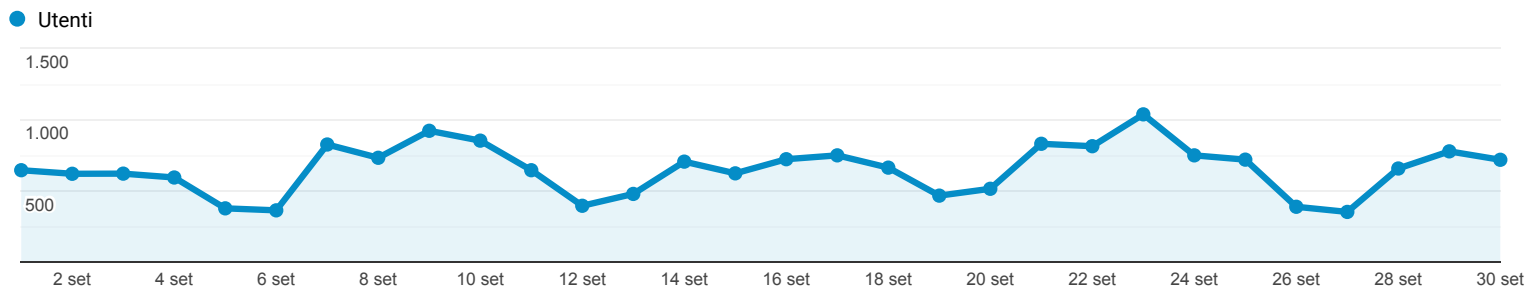

Panoramica del pubblico

Tutti gli utenti
100,00% Utenti

1 set 2020 - 30 set 2020

Panoramica

Utenti 11.768	Nuovi utenti 8.385	Sessioni 23.505
Numero di sessioni per utente 2,00	Visualizzazioni di pagina 75.180	Pagine/sessione 3,20
Durata sessione media 00:02:04	Frequenza di rimbalzo 47,49%	