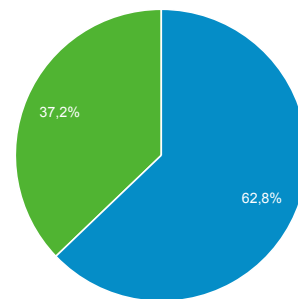

Utenti 11.768	Nuovi utenti 8.385	Sessioni 23.505
Numero di sessioni per utente 2,00	Visualizzazioni di pagina 75.180	Pagine/sessione 3,20
Durata sessione media 00:02:04	Frequenza di rimbalzo 47,49%	

■ New Visitor ■ Returning Visitor